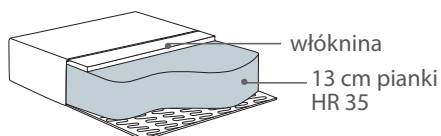

Bern

Wymiary*

Szerokość • Głębokość • Wysokość w cm

Głębokość siedziska 49 • Wysokość siedziska 45

FOTEL
85x90x108

PUF
51x51x41

* Wymiary mogą się różnić +/- 3%, w zależności od wyboru tapicerki i konfiguracji. Piktogramy nie odzwierciedlają proporcji i kształtu mebla.

Comfort EU

Poduszka siedziska

Wkład poduszki składa się z pianki wysokoelastycznej pokrytej włókniną.