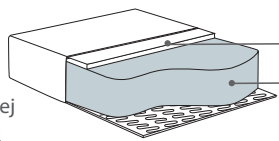

Szerokość • Głębokość • Wysokość w cm

Głębokość siedziska 70 • Wysokość siedziska 43

Moduł 3
244x104x80

Moduł 1,5
100x104x80

Moduł 1,5 L/R
122x104x80

Moduł CHL L/R
122x170x80

Puf
105x102x43

* Wymiary mogą się różnić +/- 3%, w zależności od wyboru tapicerki i konfiguracji. Piktogramy nie odzwierciedlają proporcji i kształtu mebla.

Comfort Memory

Poduszka siedziska

Wkład poduszki siedziska składa się z wysokoelastycznej pianki (HR) pokrytej warstwą pianki VE 6024.

3 cm pianki VE 6024

19 cm pianki wysokoelastycznej

Poduszki oparciowe: Comfort Memory :