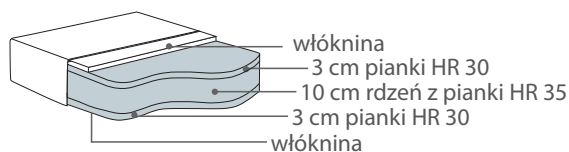

Poduszka oparcia NIGHT

70% pierza i 30% włókna silikonowe

Comfort EU

Poduszka siedziska

Wkład poduszki siedziska składa się z trzech warstw wysokoelastycznej pianki (HR).

Poduszka oparcia DAY

Pianka wysokoelastyczna pokryta mieszanką włókna silikonowego