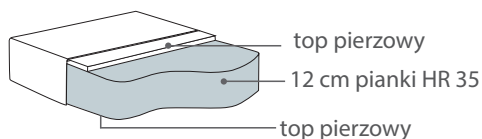

* Wymiary mogą się różnić +/- 3%, w zależności od wyboru tapicerki i konfiguracji. Piktogramy nie odzwierciedlają proporcji i kształtu mebla.

UWAGA: moduły 1, 1.5, 2, 2.5 i 3 nie posiadają nóżek i wymagają łączenia z innymi modułami lub boczkami.

- sofa w tkaninie – kedra tkanina
- sofa w skórze – kedra skóra
- sofa w skórze (rama + boczki) – kedra skóra / poduszki w tkaninie – kedra tkanina lub skóra

Na kedrę można wybrać tkaninę w innym kolorze niż pozostałe elementy sofy. Zagłówki i wałek Deco 4 nie posiadają kedry. W elementach wykonanych w skórze istnieje możliwość wybrania wersji ze stębnówką. Jeżeli zamówienie nie określa koloru kedry lub stębnówki, są one wykonywane w kolorze modułu.

Cafe Latte wersja NIGHT

Comfort C2

Poduszka siedziska

Wkład poduszki siedziska składa się z wysokoelastycznej pianki (HR) z podwójnym topem pierzowym.

Poduszka oparcia DAY

Pianka wysokoelastyczna pokryta mieszanką 70% pierza i 30% włókna silikonowego