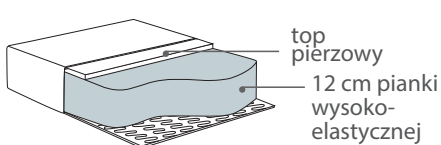

Comfort C2

Poduszka siedziska

Wkład poduszki siedziska składa się z wysokoelastycznej pianki (HR) z topem pierzowym.