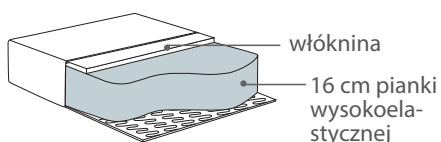

Cairo

Wymiary*

Szerokość • Głębokość • Wysokość w cm

Głębokość siedziska 60 • Wysokość siedziska 49

2,5
187x90x75

3
217x90x75

2,5DIV
254x216x75

2,5+Chl
261x155x75

3+Chl
291x155x75

3DIV
284x216x75

*Wymiary mogą się różnić +/- 3%, w zależności od wyboru tapicerki i konfiguracji. Piktogramy nie odzwierciedlają proporcji i kształtu mebla.

Comfort C1

Poduszka siedziska

Wkład wykonany jest z wysokoelastycznej pianki pokrytej włókniną.