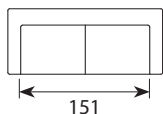

Cairo

Wymiary*

Szerokość • Głębokość • Wysokość w cm

Głębokość siedziska 60 • Wysokość siedziska 49

2,5
187x90x75

3
217x90x75

2,5DIV
254x216x75

2,5+Chl
261x155x75

3+Chl
291x155x75

3DIV
284x216x75

*Wymiary mogą się różnić +/- 3%, w zależności od wyboru tapicerki i konfiguracji. Piktogramy nie odzwierciedlają proporcji i kształtu mebla.

Comfort C1

Poduszka siedziska

Wkład wykonany jest z wysokoelastycznej pianki pokrytej włókniną.