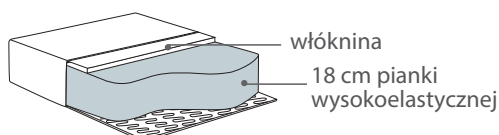

Cartago

Wymiary*

Szerokość • Głębokość • Wysokość w cm

Głębokość siedziska 60 • Wysokość siedziska 40

2,5/3
241/260x101x74

1,5ARM/1,5TRAY/1,5FUNC R/L
130x101x74

na rys. moduł R

1,5 moduł
89x101x74

2,5ARM/2,5TRAY/2,5FUNC R/L
199x101x74

na rys. moduł R

C
101x101x74

na rys. moduł R

CHL L/R
120x153x74

CHL XL/CHL XL WIDE R/L
120/130x171x74

na rys. moduł R

CHL WIDE R/L
130x153x74

na rys. moduł R

CURVED PART ARM/FUNC R/L
235x133x74

na rys. moduł R

PUF
101x77x40

TABLE/TRAY (taca)
95x37x25/2,5

UWAGA: we wszystkich modułach TRAY nie ma w zestawie zdejmowalnej tacy TRAY. Tacę należy zamówić osobno.

*Wymiary mogą się różnić +/- 3%, w zależności od wyboru tapicerki i konfiguracji. Piktogramy nie odwzorowują proporcji i kształtu mebla.

Comfort EU

Poduszka siedziska

Wkład poduszki składa się z pianki wysokoelastycznej pokrytej włókniną.