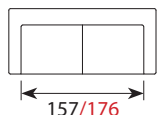

## Wymiary\*

Szerokość • Głębokość • Wysokość w cm

Głębokość siedziska 60 • Wysokość siedziska 40

2,5/3  
241/260x101x74

1,5ARM/1,5TRAY/1,5FUNC R/L  
130x101x74

na rys. moduł R

1,5 moduł  
89x101x74

2,5ARM/2,5TRAY/2,5FUNC R/L  
199x101x74

na rys. moduł R

C  
101x101x74

na rys. moduł R

CHL L/R  
120x153x74

CHL XL/CHL XL WIDE R/L  
120/130x171x74

na rys. moduł R

CHL WIDE R/L  
130x153x74

na rys. moduł R