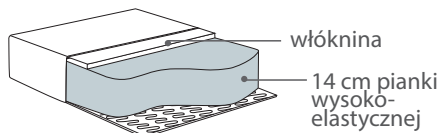

Ellen

Wymiary*

Szerokość • Głębokość • Wysokość w cm

Głębokość siedziska 54 • Wysokość siedziska 46

FOTEL
80x90x106

Puf
56x41x46

* Wymiary mogą się różnić +/- 3%, w zależności od wyboru tapicerki i konfiguracji. Piktogramy nie odzwierciedlają proporcji i kształtu mebla. Występowanie pofalowań w częściach miękkich siedzisk lub oparć jest wynikiem zamierzonymi zgodnym z pierwotnym założeniem projektowym.

Comfort C1

Poduszka siedziska

Wkład wykonany jest z wysokoelastycznej pianki pokrytej włókniną.

Ellen to fotel o łagodnej, subtelnej linii, która obiecuje wygodę i relaks. Ponadczasowa forma sprawia, że mebel idealnie zagra zarówno w modnych wnętrzach w stylu skandynawskim, jak i we wnętrzach klasycznych. Ellen występuje wyłącznie w obiciu z tkaniny. Wykonanie w tkaninie w odcieniu pudrowego różu jest szczególnie kobieca i elegancka. Mięśiste, dobrze wyprofilowane podłokietniki czynią go meblem wygodnym i wielofunkcyjnym, na którym przysiadzimy przy herbacie, przejrzymy kolorową prasę, ale też spędzimy długi wieczór przed kominkiem czy kinem domowym. Ellen - niezależnie od wnętrza, w którym się pojawi: sypialnia, gabinet, buduar, salon - zawsze gra pierwszoplanową rolę.