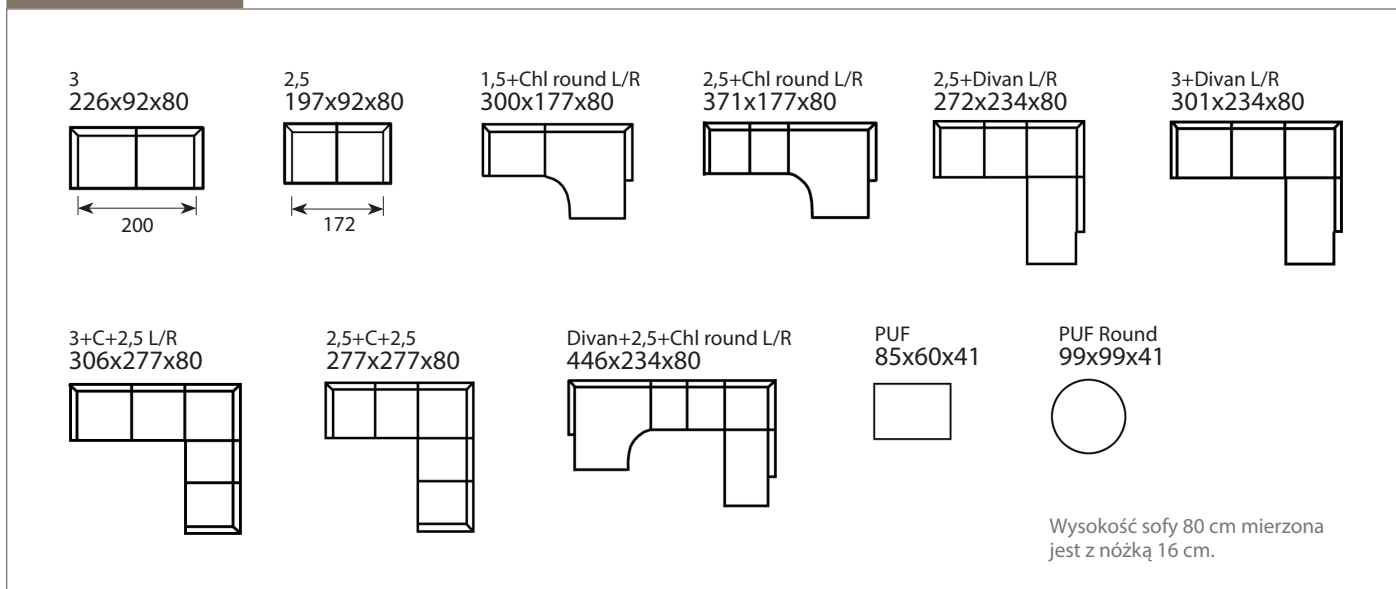

# Francis Day/Dusk

Wymiary\*

Szerokość • Głębokość • Wysokość w cm

Głębokość siedziska 55 • Wysokość siedziska 42

\* Wymiary mogą się różnić +/- 3%, w zależności od wyboru tapicerki i konfiguracji. Piktogramy nie odzwierciedlają proporcji i kształtu mebla.