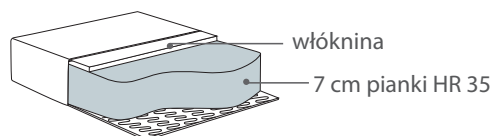

Wymiary*

Szerokość • Głębokość • Wysokość w cm

Głębokość siedziska 49 • Wysokość siedziska 47

1,5F+CHL/2F+CHL
219/239x157x90

CHL+1,5F/CHL+2F
219/239x157x90

powierzchnia spania:
1,5 chl - szer. 139/ dł. 188/ głębokość sofy po rozłożeniu funkcji spania 157
2 chl - szer. 139/ dł. 208/ głębokość sofy po rozłożeniu funkcji spania 157

* Wymiary mogą się różnić +/- 3%, w zależności od wyboru tapicerki i konfiguracji. Piktogramy nie odzwierciedlają proporcji i kształtu mebla.

Comfort EU

Poduszka siedziska

Wkład poduszki składa się z pianki wysokoelastycznej pokrytej włókniną.