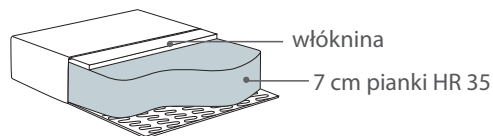

Wymiary*

Szerokość • Głębokość • Wysokość w cm

Głębokość siedziska 49 • Wysokość siedziska 47

1,5F+CHL/2F+CHL
219/239x157x90

CHL+1,5F/CHL+2F
219/239x157x90

powierzchnia spania:
1,5 chl - szer. 139/ dł. 188/ głębokość sofy po rozłożeniu funkcji spania 157
2 chl - szer. 139/ dł. 208/ głębokość sofy po rozłożeniu funkcji spania 157

* Wymiary mogą się różnić +/- 3%, w zależności od wyboru tapicerki i konfiguracji. Piktogramy nie odzwierciedlają proporcji i kształtu mebla.

Comfort EU

Poduszka siedziska

Wkład poduszki składa się z pianki wysokoelastycznej pokrytej włókniną.