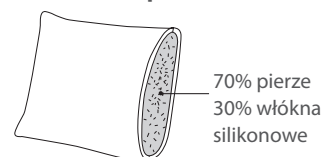

Kibo LC

LOOSE COVER COMF M COMF EU TKANINA

Kibo 3 + C + 2,5; sofa dostarczana bez elementów dekoracyjnych.

KARTA
PRODUKTOWA

Kibo LC

* Wymiary mogą się różnić +/- 3%, w zależności od wyboru tapicerki i konfiguracji. Piktogramy nie odzwierciedlają proporcji i kształtu mebla.

Comfort Memory

Poduszka siedziska

Wkład poduszki siedziska składa się z pianki wysokoelastycznej, pianki memory oraz kołderki pierzowej.

Poduszka oparcia

Comfort EU

Poduszka siedziska

Wkład poduszki siedziska składa się z trzech warstw wysokoelastycznej pianki (HR) o różnej grubości.

Poduszki oparcia są odwracalne.

Sofa Kibo LC to domowe centrum relaksu. Gwarantuje wypoczynek całej rodzinie, jak i zaproszonym gościom. To mebel o nonszalanckiej urodzie, co podkreśla: duża ilość poduszek (wypełnionych pierzem), które nie lubią „grzecznego” układania oraz luźny pokrowiec z tkaniny (można go z łatwością zdjąć do prania).

To jedna z najwygodniejszych sof, dzięki temu, że na siedzisku zastosowano innowacyjne wypełnienie z materiału memory foam, które jest plastyczne i „oddychające”. To wypoczynek dla każdego: mały i duży, ciężki i lekki usiądą lub położą się tu wygodnie. Wypełnienie zawsze dostosuje się do danej sylwetki.