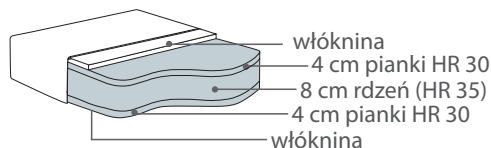

Kibo LC

LOOSE COVER COMF M COMF EU TKANINA

Kibo 3 + C + 2,5; sofa dostarczana bez elementów dekoracyjnych.

KARTA
PRODUKTOWA

Kibo LC

* Wymiary mogą się różnić +/- 3%, w zależności od wyboru tapicerki i konfiguracji. Piktogramy nie odzwierciedlają proporcji i kształtu mebla.

Comfort Memory

Poduszka siedziska

Wkład poduszki siedziska składa się z pianki wysokoelastycznej, pianki memory oraz kołderki pierzowej.

Poduszka oparcia

Comfort EU

Poduszka siedziska

Wkład poduszki siedziska składa się z trzech warstw wysokoelastycznej pianki (HR) o różnej grubości.