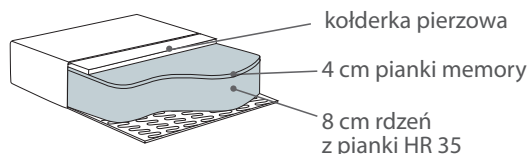

Kibo LC

LOOSE COVER COMF M COMF EU TKANINA

Kibo 3 + C + 2,5; sofa dostarczana bez elementów dekoracyjnych.

KARTA
PRODUKTOWA

Kibo LC

* Wymiary mogą się różnić +/- 3%, w zależności od wyboru tapicerki i konfiguracji. Piktogramy nie odzwierciedlają proporcji i kształtu mebla.

Comfort Memory

Poduszka siedziska

Wkład poduszki siedziska składa się z pianki wysokoelastycznej, pianki memory oraz kołderki pierzowej.

Poduszka oparcia

Comfort EU

Poduszka siedziska

Wkład poduszki siedziska składa się z trzech warstw wysokoelastycznej pianki (HR) o różnej grubości.