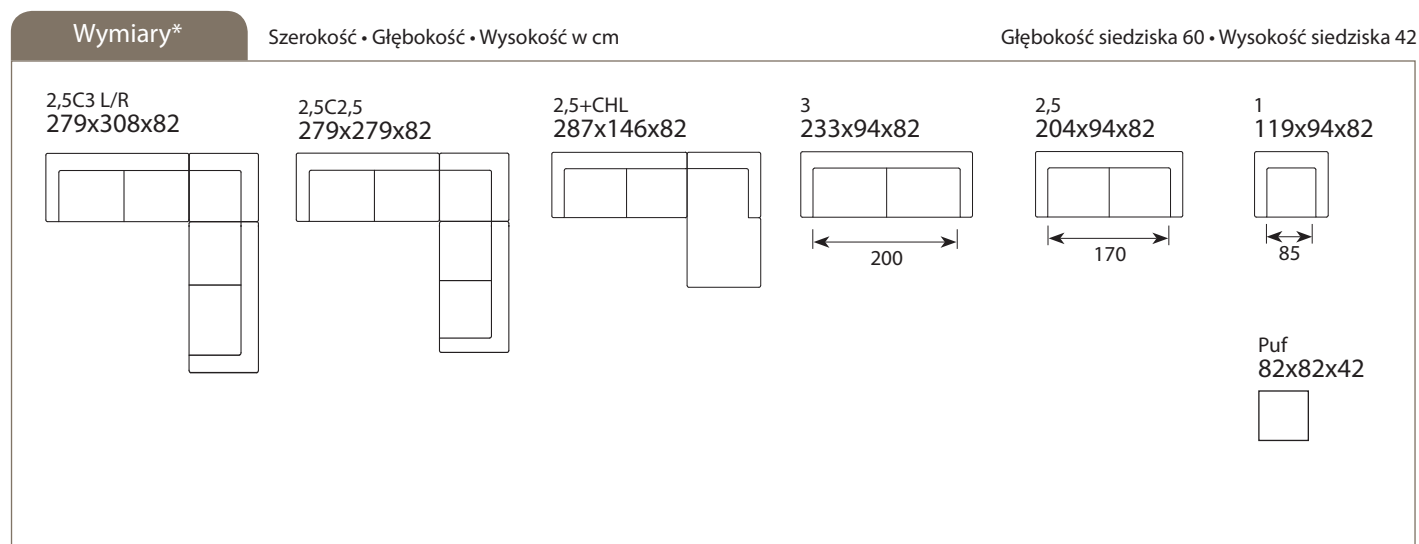

Kibo LC

LOOSE COVER COMF M COMF EU TKANINA

Kibo 3 + C + 2,5; sofa dostarczana bez elementów dekoracyjnych.

KARTA
PRODUKTOWA

Kibo LC

* Wymiary mogą się różnić +/- 3%, w zależności od wyboru tapicerki i konfiguracji. Piktogramy nie odzwierciedlają proporcji i kształtu mebla.