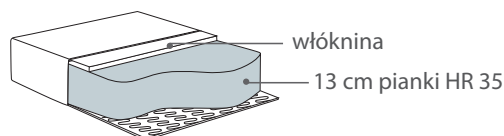

Wymiary*

Szerokość • Głębokość • Wysokość w cm

Głębokość siedziska 48 • Wysokość siedziska 48

LAFAYETTE HIGH
71x85x107

LAFAYETTE LOW
71x85x85

Puf
55x45x44

* Wymiary mogą się różnić +/- 3%, w zależności od wyboru tapicerki i konfiguracji. Piktogramy nie odzwierciedlają proporcji i kształtu mebla.

Comfort C1

Poduszka siedziska

Wkład poduszki składa się z pianki wysokoelastycznej pokrytej włókniną.

Fotel Lafayette to przykład mebla, który przypadnie do gustu klientom ceniącym komfort i jakość wykonania. Przez wzgląd na prostotę i wdzięk, które go cechują, model Lafayette doskonale sprawdzi się zarówno w minimalistycznych wnętrzach, eleganckim gabinecie, jak i ciepłych, domowych aranżacjach salonu. Zastosowana kedra, zaokrąglone oparcie o miękkim i wygodnym kształcie zagłębienia, sprawia że konstrukcja mebla jest lekka. Do produkcji fotela Lafayette wykorzystano materiały najwyższej jakości. Poduszkę siedziska wykonano z wysokoelastycznej pianki pokrytej włókniną. Grubość poduszki znacząco wpływa na wygodę użytkownika. Model Lafayette można zamówić w pełnej/dostępnej gamie kolorystycznej oraz w dwóch wariantach obicia: skórze naturalnej lub w tkaninie. Fotel dostarczany z nóżkami Lafayette Brushed Chrome, Black, White lub Grey. Lafayette to idealna propozycja dla osób ceniących luksus i prostotę wykonania. Projekt: Says Who.