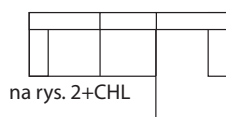

## Wymiary\*

Szerokość • Głębokość • Wysokość w cm

Głębokość siedziska 57 • Wysokość siedziska 45

2  
167x100x85\*\*

3  
195x100x85\*\*

2+Chl  
235x162x85\*\*

3+Chl  
276x162x85\*\*

\* Wymiary mogą się różnić +/- 3%, w zależności od wyboru tapicerki i konfiguracji. Piktogramy nie odzwierciedlają proporcji i kształtu mebla.  
\*\*Przy rozłożonych zagłówkach wysokość sofy wynosi 99 cm.