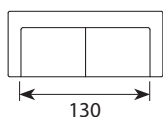

## Wymiary\*

Szerokość • Głębokość • Wysokość w cm

Głębokość siedziska 57 • Wysokość siedziska 45

2  
167x100x85\*\*

3  
195x100x85\*\*

2+Chl  
235x162x85\*\*

3+Chl  
276x162x85\*\*

\* Wymiary mogą się różnić +/- 3%, w zależności od wyboru tapicerki i konfiguracji. Piktogramy nie odzwierciedlają proporcji i kształtu mebla.  
\*\*Przy rozłożonych zagłówkach wysokość sofy wynosi 99 cm.