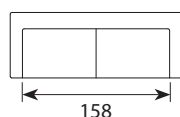

## Wymiary\*

Szerokość • Głębokość • Wysokość w cm

Głębokość siedziska 57 • Wysokość siedziska 45

2  
167x100x85\*\*

3  
195x100x85\*\*

2+Chl  
235x162x85\*\*

3+Chl  
276x162x85\*\*

\* Wymiary mogą się różnić +/- 3%, w zależności od wyboru tapicerki i konfiguracji. Piktogramy nie odzwierciedlają proporcji i kształtu mebla.  
\*\*Przy rozłożonych zagłówkach wysokość sofy wynosi 99 cm.