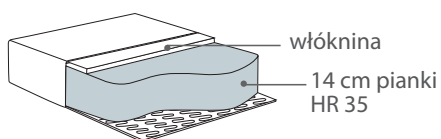

Comfort C1

Poduszka siedziska

Wkład poduszki składa się z pianki wysokoelastycznej pokrytej włókniną.