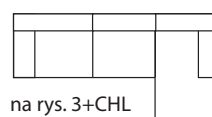

## Wymiary\*

Szerokość • Głębokość • Wysokość w cm

Głębokość siedziska 57 • Wysokość siedziska 45

2  
167x100x85\*\*

3  
195x100x85\*\*

2+Chl  
235x162x85\*\*

3+Chl  
276x162x85\*\*

\* Wymiary mogą się różnić +/- 3%, w zależności od wyboru tapicerki i konfiguracji. Piktogramy nie odzwierciedlają proporcji i kształtu mebla.  
\*\*Przy rozłożonych zagłówkach wysokość sofy wynosi 99 cm.