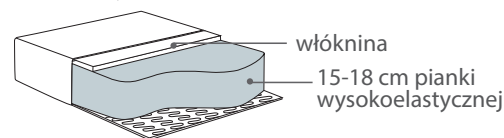

New Choice

Wymiary* Szerokość • Głębokość • Wysokość w cm Głębokość siedziska 48 • Wysokość siedziska 46

moduły 1/1,5/2/2,5/3 nie posiadają własnych nóg
należy łączyć je z boczkami lub pozostałymi modułami

Boczki

CAPE 24x90x64   CORE 22x90x57   DUKE 12x89x60   QUADRA 18x89x60   EDGE 21x89x60   KIWI 26x89x60   SLIM 19x90x68   WOO 19x90x62   LAZY 26x90x54

2,5S - szer. 113/ dł. 179/ głębokość sofy po rozłożeniu funkcji spania 230
3S - szer. 143/ dł. 179/ głębokość sofy po rozłożeniu funkcji spania 230

2C Moduł 174x126x83   Puf nr 19 75x62x42

* Wymiary mogą się różnić +/- 3%, w zależności od wyboru tapicerki i konfiguracji. Piktogramy nie odzwierciedlają proporcji i kształtu mebla.

Comfort EU

Poduszka siedziska

Wkład poduszki składa się z pianki wysokoelastycznej pokrytej włókniną.

Wersja Day i Night: