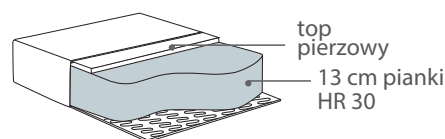

Paso Doble

Wymiary*				Głębokość siedziska 54-44 • Wysokość siedziska 44		
Szerokość • Głębokość • Wysokość w cm						
1,5 112x102x80	2,5 182x102x80	1,5 L/R 139x102x80	2,5 L/R 209x102x80	C 102x102x80	CHL 112x150x80	DIVAN L/R 102x156x80
		 112 na rys. moduł R	 182 na rys. moduł R			 na rys. moduł R
END PART L/R 156x102x80	MULTI L/R 172x175x80	PUF 102x102x41	PUF XL 150x102x41			
 na rys. moduł R	 na rys. moduł R					

*Wymiary mogą się różnić +/- 3%, w zależności od wyboru tapicerki i konfiguracji. Piktogramy nie odzwierciedlają proporcji i kształtu mebla.

Comfort C2

Poduszka siedziska

Wkład poduszki siedziska składa się z wysokoelastycznej pianki (HR) z topem pierzowym.