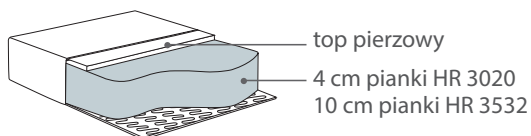

Ravel

Wymiary*

Szerokość • Głębokość • Wysokość w cm

Głębokość siedziska 64 • Wysokość siedziska 48

4
232x94x83

3
197x94x83

2,5
172x94x83

2,5 Chl L/R
249x169x83

PUF
78x62x47

* Wymiary mogą się różnić +/- 3%, w zależności od wyboru tapicerki i konfiguracji. Piktogramy nie odzwierciedlają proporcji i kształtu mebla.

Comfort C2

Poduszka siedziska

Wkład poduszki siedziska składa się z wysokoelastycznej pianki (HR) z topem pierzowym.