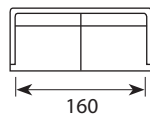

KARTA
PRODUKTOWA

Ravel

Wymiary*

Szerokość • Głębokość • Wysokość w cm

Głębokość siedziska 64 • Wysokość siedziska 48

4
232x94x83

3
197x94x83

2,5
172x94x83

2,5 Chl L/R
249x169x83

PUF
78x62x47

* Wymiary mogą się różnić +/- 3%, w zależności od wyboru tapicerki i konfiguracji. Piktogramy nie odzwierciedlają proporcji i kształtu mebla.

Comfort C2

Poduszka siedziska