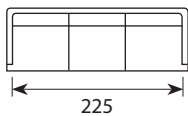

KARTA
PRODUKTOWA

Ravel

Wymiary*

Szerokość • Głębokość • Wysokość w cm

Głębokość siedziska 64 • Wysokość siedziska 48

4
232x94x83

3
197x94x83

2,5
172x94x83

2,5 Chl L/R
249x169x83

PUF
78x62x47

* Wymiary mogą się różnić +/- 3%, w zależności od wyboru tapicerki i konfiguracji. Piktogramy nie odzwierciedlają proporcji i kształtu mebla.

Comfort C2

Poduszka siedziska