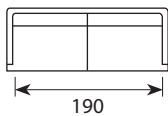

KARTA
PRODUKTOWA

Ravel

Wymiary*

Szerokość • Głębokość • Wysokość w cm

Głębokość siedziska 64 • Wysokość siedziska 48

4
232x94x83

3
197x94x83

2,5
172x94x83

2,5 Chl L/R
249x169x83

PUF
78x62x47

* Wymiary mogą się różnić +/- 3%, w zależności od wyboru tapicerki i konfiguracji. Piktogramy nie odzwierciedlają proporcji i kształtu mebla.

Comfort C2

Poduszka siedziska