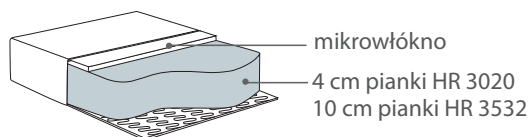

Poduszka oparciowa

włókna silikonowe

Comfort C4

Poduszka siedziska

Wkład poduszki składa się z pianki wysokoelastycznej pokrytej mikrowłóknem.

Poduszka oparciowa

mikrowłókno

dostępne nóżki: