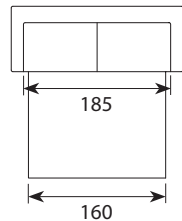

Wymiary*

Szerokość • Głębokość • Wysokość w cm

Głębokość siedziska 56 • Wysokość siedziska 51

2,5 Shape/Wide
185/193x101x92

3 Shape/Wide
205/213x101x92

PUF (otwierany)
85x60x50

powierzchnia spania:
140 - szer. 140/ dł. 193/ głębokość sofy po rozłożeniu funkcji spania 213
160 - szer. 160/ dł. 193/ głębokość sofy po rozłożeniu funkcji spania 213

* Wymiary mogą się różnić +/- 3%, w zależności od wyboru tapicerki i konfiguracji. Piktogramy nie odzwierciedlają proporcji i kształtu mebla.

Comfort EU

Poduszka siedziska

Wkład poduszki składa się z pianki wysokoelastycznej pokrytej włókniną.