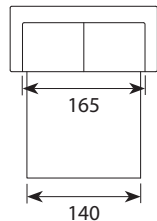

Wymiary*

Szerokość • Głębokość • Wysokość w cm

Głębokość siedziska 56 • Wysokość siedziska 51

2,5 Shape/Wide
185/193x101x92

3 Shape/Wide
205/213x101x92

PUF (otwierany)
85x60x50

powierzchnia spania:
140 - szer. 140/ dł. 193/ głębokość sofy po rozłożeniu funkcji spania 213
160 - szer. 160/ dł. 193/ głębokość sofy po rozłożeniu funkcji spania 213