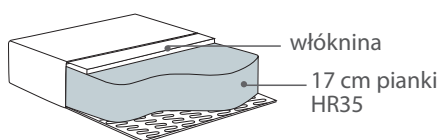

Soleil

FIX

COMF 1

TKANINA

KARTA
PRODUKTOWA

Soleil

Wymiary*

Szerokość • Głębokość • Wysokość w cm

Głębokość siedziska 59 • Wysokość siedziska 45,5

2,5F+CHL
252x181x101

CHL+2,5F
252x181x101

Wymiary:

- powierzchnia spania: szer. 199 cm, dł. 133 cm
- głębokość sofy po rozłożeniu funkcji spania: 179 cm
- wysokość sofy z rozłożonym zagłówkiem wynosi 101 cm, a ze złożonym 81 cm.

* Wymiary mogą się różnić +/- 3%, w zależności od wyboru tapicerki i konfiguracji. Piktogramy nie odzwierciedlają proporcji i kształtu mebla.

Comfort C1

Poduszka siedziska

Wkład poduszki składa się z pianki wysokoelastycznej pokrytej włókniną.