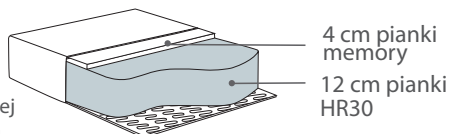

Vesta Moduł / Vesta Moduł HIGH

Dostępna z różnymi wysokościami oparcia i głębokościami siedziska. **Vesta** wysokość 74 cm / głębokość siedziska 63cm; **Vesta High** wysokość 83** cm / głębokość siedziska 59 cm.

Wymiary*	Szerokość • Głębokość • Wysokość w cm	Głębokość siedziska 63/59** • Wysokość siedziska 42/45**
1 Moduł	81x94x74/83**	Chl XL L/R 110x225x74/83** na rys. moduł L
1 Moduł L/R	106x94x74/83** na rys. moduł L	C 94x94x74/83**
1,5 Moduł	91x94x74/83**	C Right 120x94x74/83**
1,5 Moduł L/R	116x94x74/83** na rys. moduł L	C Left 94x120x74/83**
2,5 Moduł L/R	191x94x74/83** na rys. moduł L	End Part L/R 150x94x74/83** na rys. moduł R
3 Moduł L/R	206x94x74/83** na rys. moduł L	End Part XL L/R 150x160x74/83** na rys. moduł R
Chl Moduł L/R	110x160x74/83** na rys. moduł L	Puf Moduł 91x94x42/45**

* Wymiary mogą się różnić +/- 3%, w zależności od wyboru tapicerki i konfiguracji. Piktogramy nie odzwierciedlają proporcji i kształtu mebla.

** Wysokość i głębokość wersji Vesta High (z nóżkami Vesta High lub Vesta Carbon Steel Shiny).

Comfort Memory

Poduszka siedziska

Wkład poduszki siedziska składa się z wysokoelastycznej pianki (HR) pokrytej warstwą pianki memory.