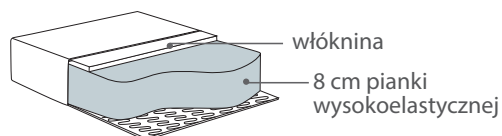

Wymiary*

Szerokość • Głębokość • Wysokość w cm

Głębokość siedziska 45 • Wysokość siedziska 50

Fotel
62x62x90

*Wymiary mogą się różnić +/- 3%, w zależności od wyboru tapicerki i konfiguracji. Piktogramy nie odzwierciedlają proporcji i kształtu mebla.

Comfort C1

Poduszka siedziska

Wkład poduszki składa się z pianki wysokoelastycznej pokrytej włókniną.

Zippo to wygoda fotela, ale forma krzesła. W zależności od stylistyki jadalni, model na jasnych nóżkach dodatkowo podkreśli we wnętrzu aurę lekkości, finezji, natomiast wersja na ciemnych nóżkach gwarantuje stonowaną elegancję.