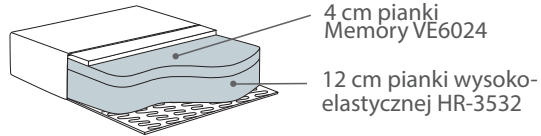

Samba

Comfort Memory

Poduszka siedziska

Wkład poduszki siedziska składa się z wysokoelastycznej pianki (HR) pokrytej warstwą pianki memory.