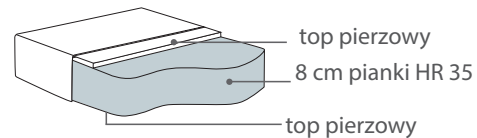

Comfort C2 tkanina