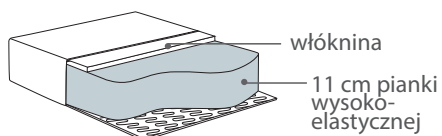

Paloma

Wymiary*

Szerokość • Głębokość • Wysokość w cm

Głębokość siedziska 53 • Wysokość siedziska 41

FOTEL
73x76x72

* Wymiary mogą się różnić +/- 3%, w zależności od wyboru tapicerki i konfiguracji. Piktogramy nie odzwierciedlają proporcji i kształtu mebla. Występowanie pofalowań w częściach miękkich siedzisk lub oparcia jest wynikiem zamierzonymi zgodnym z pierwotnym założeniem projektowym.

Comfort C1

Poduszka siedziska

Wkład wykonany jest z wysokoelastycznej pianki pokrytej włókniną.

Starannie przemyślana i elegancka forma fotela Paloma przekłada się na odpowiednio głębokie siedzisko i łagodną linię oparcia. Takie rozwiązanie gwarantuje komfortowy wypoczynek.

Paloma to nowoczesny fotel o oszczędnej, wyważonej linii, który powstał z myślą o wielu aranżacjach. Idealnie współgra zarówno w duecie przy stoliku kawowym, a w wersji solowej możemy go ustawić przy sofie, żeby zwiększyć przestrzeń relaksu w salonie.

dostępne nóżki:

drewniana PALOMA
PALOMA - BRSH BLK CHROM