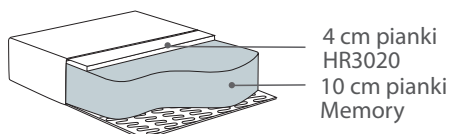

Vesta Moduł z zagłówkiem

Wymiary*		Szerokość • Głębokość • Wysokość w cm	Głębokość siedziska 63 • Wysokość siedziska 42	
3 L/R moduł z zagłówkiem		206x94x95	CHL L/R moduł z zagłówkiem	110x160x95
2,5 L/R moduł z zagłówkiem		191x94x95	CHL XL moduł z zagłówkiem	110x225x95
1,5 moduł z zagłówkiem		91x94x95	C moduł z zagłówkiem	94x94x95
1,5 L/R moduł z zagłówkiem		116x94x95	C L/R moduł z zagłówkiem	94x120x95 na rys. C/L
1 moduł z zagłówkiem		81x94x95	EP L/R moduł z zagłówkiem	150x94x95 na rys. EP/R
1 L/R moduł z zagłówkiem		106x94x95	EP XL L/R moduł z zagłówkiem	150x160x95 na rys. XL/R

*Wymiary mogą się różnić +/- 3%, w zależności od wyboru tapicerki i konfiguracji. Piktogramy nie odzwierciedlają proporcji i kształtu mebla.

Comfort Memory

Poduszka siedziska

Wkład poduszki siedziska składa się z pianki Memory pokrytej pianką HR3020.