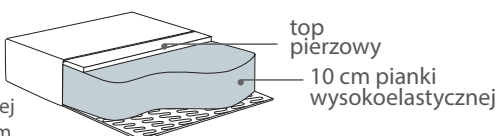

Comfort C2

Poduszka siedziska

Wkład poduszki siedziska składa się z wysokoelastycznej pianki (HR) z topem pierzowym.

Poduszki oparciowe w komfortie C2 i Memory zawierają pierze.