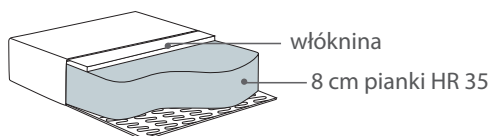

Wymiary*

Szerokość • Głębokość • Wysokość w cm

Głębokość siedziska 52 • Wysokość siedziska 45

Fotel
76x76x93

Puf
56x47x46

* Wymiary mogą się różnić +/- 3%, w zależności od wyboru tapicerki i konfiguracji. Piktogramy nie odzwierciedlają proporcji i kształtu mebla.

Comfort C1

Poduszka siedziska

Wkład poduszki składa się z pianki wysokoelastycznej pokrytej włókniną.

Z uwagi na konstrukcję modelu nie można stosować następujących tkanin: Hombre, Jenny, Navy, Siera Stripe, Wilton Stripe, Caledonia, Mare, Metropolitan oraz skór: Golf i Bost.