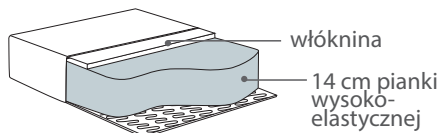

Evelyn

Wymiary*

Szerokość • Głębokość • Wysokość w cm

Głębokość siedziska 56 • Wysokość siedziska 46

FOTEL
81x94x103

* Wymiary mogą się różnić +/- 3%, w zależności od wyboru tapicerki i konfiguracji. Piktogramy nie odzwierciedlają proporcji i kształtu mebla. Występowanie pofalowań w częściach miękkich siedzisk lub oparć jest wynikiem zamierzonymi zgodnym z pierwotnym założeniem projektowym.

Comfort C1

Poduszka siedziska

Wkład wykonany jest z wysokoelastycznej pianki pokrytej włókniną.

Evelyn to fotel łączący wszystkie elementy perfekcyjnego miejsca relaksu. Łagodnie prowadzona linia podłokietników sprawia dobre wrażenie wizualne, ale przy tym jest niesamowicie wygodna i funkcjonalna. Gustownie wyprofilowane oparcie będzie idealnym miejscem miłośników wieczornego relaksu przy książce. Charakterystyczne dla tego modelu są guziki, które czynią fotel ponadczasowym i zarówno indywidualnym. Kolor guzików można bez problemu dobrać do barwy innych elementów dekoracyjnych w pomieszczeniu i dzięki temu stworzyć spójną całość. Fotel jest swoistym połączeniem nowoczesności z klasą, więc śmiało wpasuje się w każdy rodzaj wnętrza.