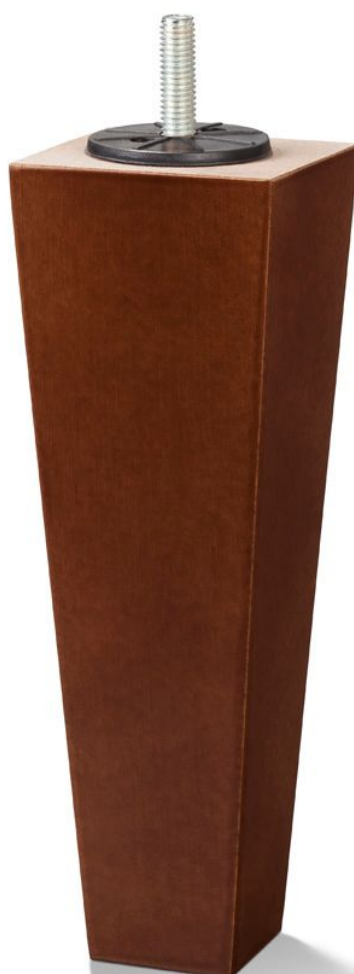

COGNAC

wysokość: 13 cm

dostępne do modeli: Cognac

COGNAC BRASS

komplet nóżek: 2x HOWARD KOL BRASS + 2x HOWARD BEZ KÓŁKA

COGNAC CHROM

komplet nóżek: 2x HOWARD KOL CHROM + 2x HOWARD BEZ KÓŁKA

COGNAC OXIDATED

komplet nóżek: 2x HOWARD Z KÓŁKIEM OXIDATED + 2x HOWARD BEZ KÓŁKA

COGNAC BEZ KÓŁEK

komplet nóżek: 4x HOWARD BEZ KÓŁKA

CUBO DREWNIANA

wysokość: 4 cm

dostępne do modeli: Cubo

DERBY

wysokość: 14 cm

dostępne do modeli: Norkfolk Bed, Noche Bed

DIONE SMALL BRUSHED BLACK CHROM

wysokość: 16 cm

dostępne do modeli: Salma, Smile

ENZO

wysokość: 4 cm

dostępne do modeli: Ferrari, Soleil

GIO

wysokość: 16 cm / 12 cm

dostępne do modeli: Blues, Cafe

HOWARD BEZ KÓŁKA

wysokość: 13 cm

dostępne do modeli: Birmingham, Cognac, Mancebo

HOWARD KOL BRASS

wysokość: 13 cm

dostępne do modeli: Birmingham, Cognac, Mancebo