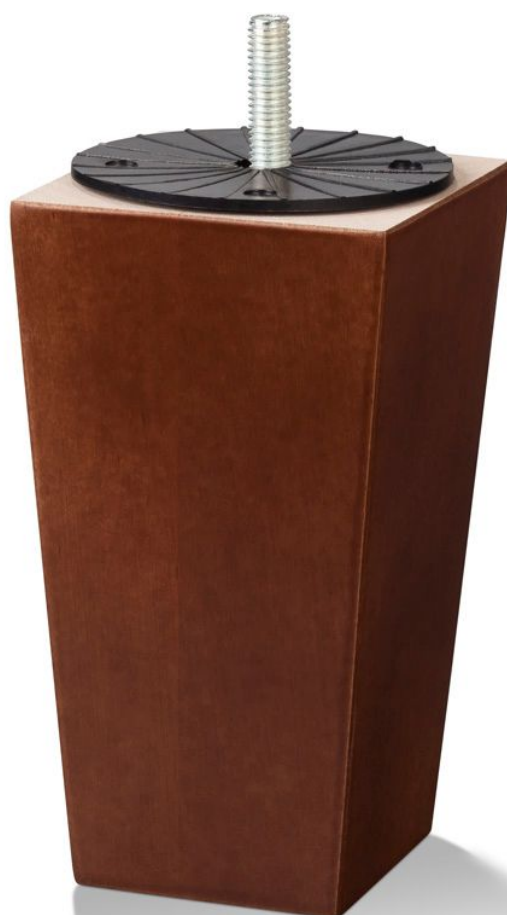

KASIA

wysokość: 12 cm

dostępne do modeli: Cafe