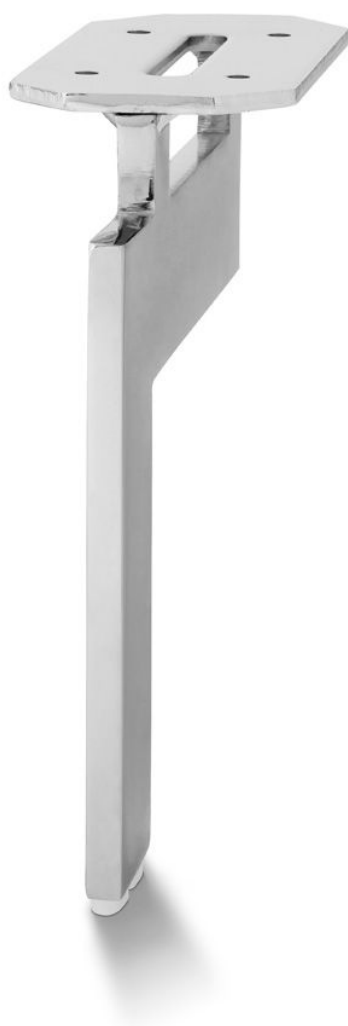

AMARE STAL

wysokość: 7 cm

dostępne do modeli: Shabby Bed, Shabby Bed z pojemnikiem, Vesta Bed, Zeus, Golem, Storm, Vesta Bed z pojemnikiem

APOLLON

wysokość: 4 cm

dostępne do modeli: Shabby Bed

ASTERIX DREWNIANA

dostępne do modeli: Mancebo

MANCEBO BRASS

komplet nóżek: 3x HOWARD BRASS + 2x HOWARD BEZ KÓŁKA

MANCEBO CHROM

komplet nóżek: 3x HOWARD KOL CHROM + 2x HOWARD BEZ KÓŁKA

MANCEBO OXIDATED

komplet nóżek: 3x HOWARD Z KÓŁKIEM OXYDATED + 2x HOWARD BEZ KÓŁKA

MANCHESTER

wysokość: 16 cm

dostępne do modeli: Blues, Chicago, Oakland

MANDALAY

wysokość: 16 cm

dostępne do modeli: Avignon, Blues, Oakland

MARIBO

wysokość: 7,5 cm

dostępne do modeli: Norkfolk Bed z pojemnikiem, Noche Bed z pojemnikiem

NAVONA CHROM

wysokość: 4 cm

dostępne do modeli: Paso Doble

NC 12

wysokość: 12 cm

dostępne do modeli: Cafe

NORKFOLK CHROM