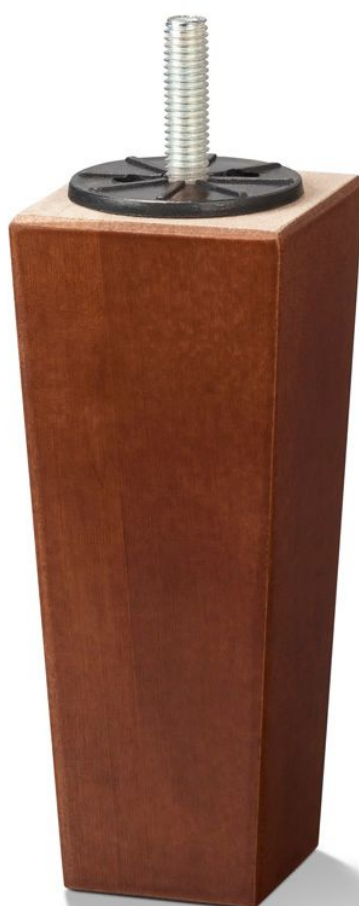

KATRIN

wysokość: 12 cm

dostępne do modeli: Bern, Bjarnum, Zoe