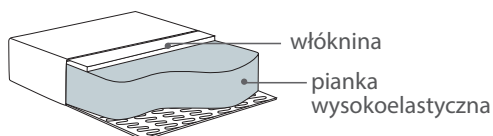

Layla

Wymiary*

Szerokość • Głębokość • Wysokość w cm

Głębokość siedziska 41 • Wysokość siedziska 47

Fotel Low
56x60x84

Fotel High
56x60x84

* Wymiary mogą się różnić +/- 3%, w zależności od wyboru tapicerki i konfiguracji. Piktogramy nie odzwierciedlają proporcji i kształtu mebla.

Comfort C1

Poduszka siedziska

Wkład poduszki składa się z pianki wysokoelastycznej pokrytej włókniną.

Fotel Layla to połączenie klasycznej, eleganckiej formy i współczesnych, odważnych materiałów wykończeniowych. W zależności od stylistyki i charakteru wnętrza, w którym ma się pojawić, można wybierać w modelach na jasnych nóżkach - które wnoszą aurę lekkości, finezji lub na ciemnych nóżkach - które gwarantują stonowaną elegancję, prestiż. Dostępny w wykończeniu zarówno w skórze, jak i w tkaninie. Zastosowane materiały najwyższej jakości zapewniają długotrwałe użytkowanie oraz łatwą pielęgnację mebla. Znakomicie sprawdza się w nowoczesnych przestrzeniach biurowych, jak i domowych gabinetach, jadalniach i salonach.