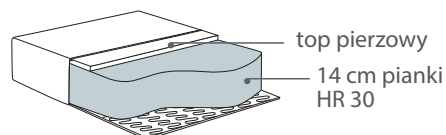

Zeus

Wymiary*

Szerokość • Głębokość • Wysokość w cm

Głębokość siedziska 65 • Wysokość siedziska 47**

1,5 91x102x80** 	1,5 L/R 122x102x80** 89 na rys. moduł L 	CHL L/R 124x166x80** na rys. moduł R 	END PART L/R 162x102x80** na rys. moduł L 	C 102x102x80** 	PUF 110x95x47**

* Wymiary mogą się różnić +/- 3%, w zależności od wyboru tapicerki i konfiguracji. Piktogramy nie odzwierciedlają proporcji i kształtu mebla.

** Wysokości przy zastosowaniu 7 cm nóżek Amare Stal Black; UWAGA przy zastosowaniu nóżek drewnianych 6 cm należy odjąć 1 cm do podanych wysokości.

Comfort C2

Poduszka siedziska

Wkład poduszki siedziska składa się z wysokoelastycznej pianki (HR) z topem pierzowym.