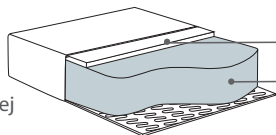

Szerokość • Głębokość • Wysokość w cm

Głębokość siedziska 70 • Wysokość siedziska 43

Moduł 3
244x104x80

Moduł 1,5
100x104x80

Moduł 1,5 L/R
122x104x80

Moduł CHL L/R
122x170x80

Puf
105x102x43

* Wymiary mogą się różnić +/- 3%, w zależności od wyboru tapicerki i konfiguracji. Piktogramy nie odzwierciedlają proporcji i kształtu mebla.

Comfort Memory

Poduszka siedziska

Wkład poduszki siedziska składa się z wysokoelastycznej pianki (HR) pokrytej warstwą pianki VE 6024.

3 cm pianki VE 6024

19 cm pianki wysokoelastycznej

Poduszki oparciowe: Comfort Memory :